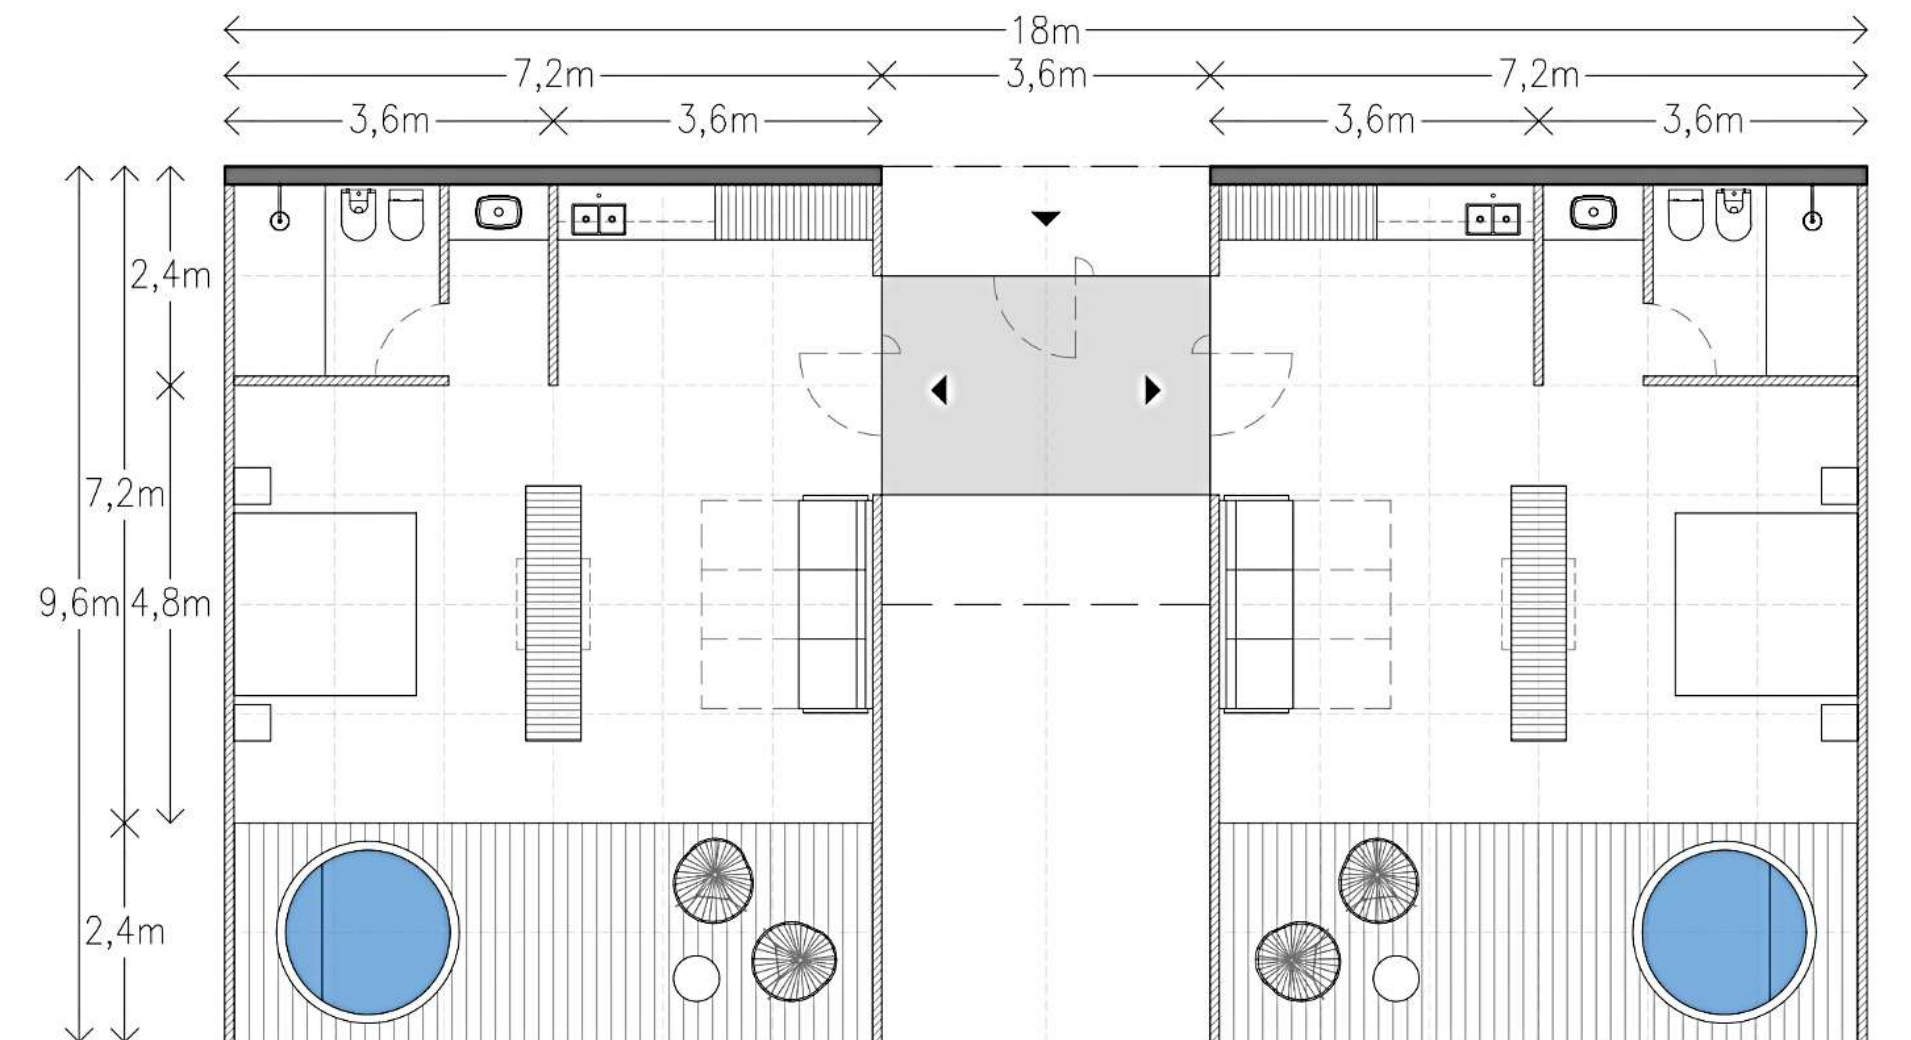

2456 Lodge, Restó & Wines Club

MENDOZA, ARGENTINA

A4estudio
.com.ar

Aestudio
TUPUNGATO
WINDLANDS
PLOT 02/03/04
DEC. 100
EJAN/12

CASA

HABITACIONES

UNIDAD
SIMPLE
47 M2
Cub. 35m2
Semic. 12m2

UNIDAD
SIMPLE + DOBLE
134 M2
Cub. 96m2
Semic. 38m2

UNIDAD
DOBLE
69 M2
Cub. 52m2
Semic. 17m2

UNIDAD
DOBLE + DOBLE
156 M2
Cub. 113m2
Semic. 43m2

SUPERFICIE HABITACIONES

Unidad S+D – 1474m²

Unidad D+D – 1248m²

Casa – 250m²

TOTAL: 2972 M²

IMÁGENES

LOBBY ADMINISTRACIÓN

SALONES

SUPERFICIE HOTEL

TOTAL: 2305 M2

IMÁGENES

WELLNESS
GIMNASIO

SALAS

WINE SHOP