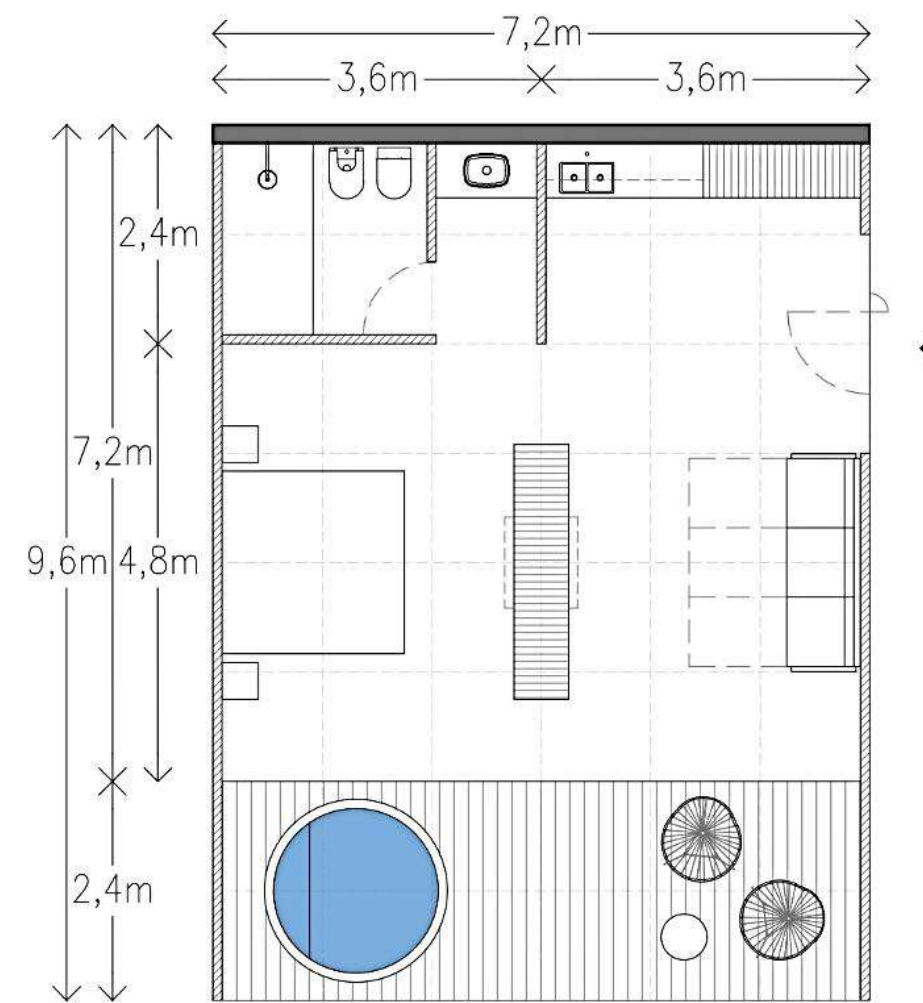

2456 Lodge, Restó & Wines Club

MENDOZA, ARGENTINA

A4estudio
.com.ar

Aestudio
TUPUNGATO
WINDLANDS
PLOT 02/03/04
DEC. 100
EJAN/12

CASA

HABITACIONES

UNIDAD
SIMPLE
47 M2
Cub. 35m2
Semic. 12m2

UNIDAD
SIMPLE + DOBLE
134 M2
Cub. 96m2
Semic. 38m2

UNIDAD
DOBLE
69 M2
Cub. 52m2
Semic. 17m2

UNIDAD
DOBLE + DOBLE
156 M2
Cub. 113m2
Semic. 43m2

SUPERFICIE HABITACIONES

Unidad S+D – 1474m²

Unidad D+D – 1248m²

Casa – 250m²

TOTAL: 2972 M²

IMÁGENES

LOBBY ADMINISTRACIÓN

SALONES

SUPERFICIE HOTEL

TOTAL: 2305 M2

IMÁGENES

WELLNESS
GIMNASIO

SALAS

WINE SHOP