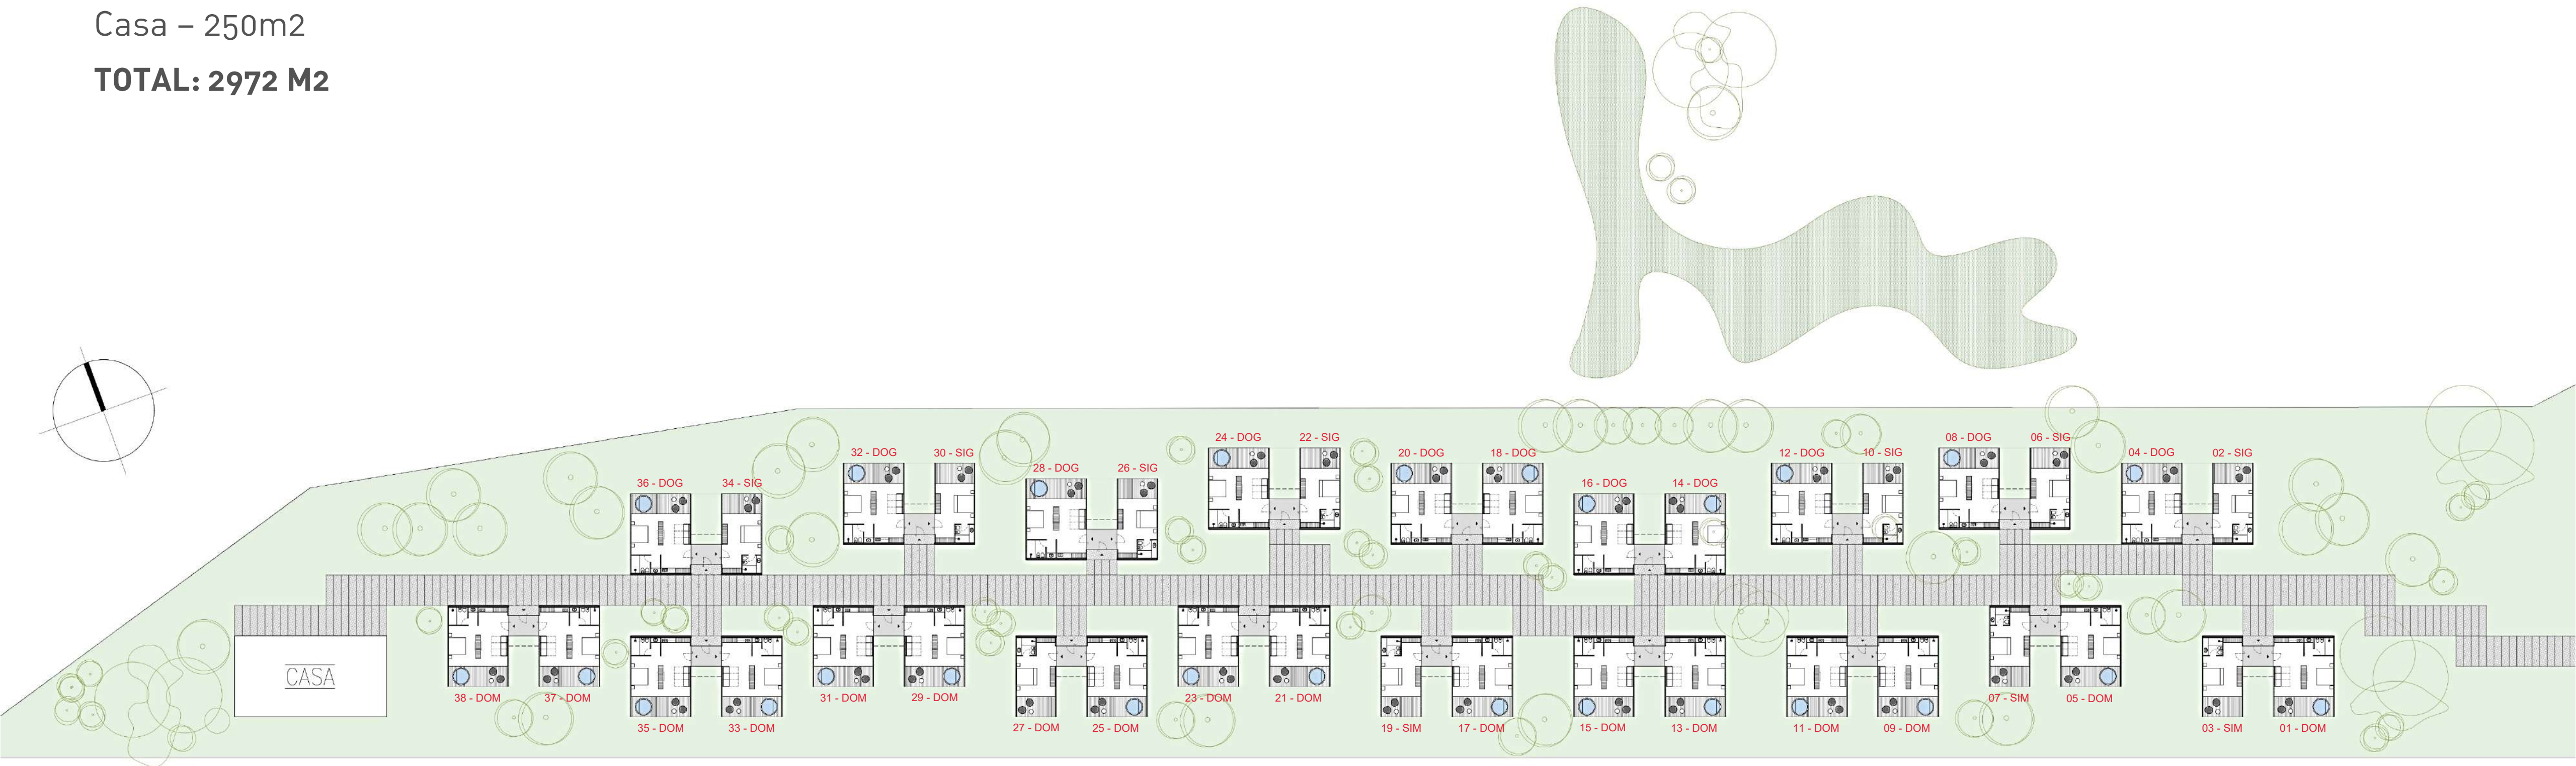

2456 Lodge, Restó & Wines Club

MENDOZA, ARGENTINA

A4estudio
.com.ar

Aestudio
TUPUNGATO
WINDLANDS
PLOT 02/03/04
DEC. 100
EJAN/12

CASA

HABITACIONES

UNIDAD
SIMPLE
47 M2
Cub. 35m2
Semic. 12m2

UNIDAD
SIMPLE + DOBLE
134 M2
Cub. 96m2
Semic. 38m2

UNIDAD
DOBLE
69 M2
Cub. 52m2
Semic. 17m2

UNIDAD
DOBLE + DOBLE
156 M2
Cub. 113m2
Semic. 43m2

SUPERFICIE HABITACIONES

Unidad S+D – 1474m²

Unidad D+D – 1248m²

Casa – 250m²

TOTAL: 2972 M²

IMÁGENES

LOBBY ADMINISTRACIÓN

SALONES

SUPERFICIE HOTEL

TOTAL: 2305 M2

IMÁGENES

WELLNESS
GIMNASIO

SALAS

WINE SHOP