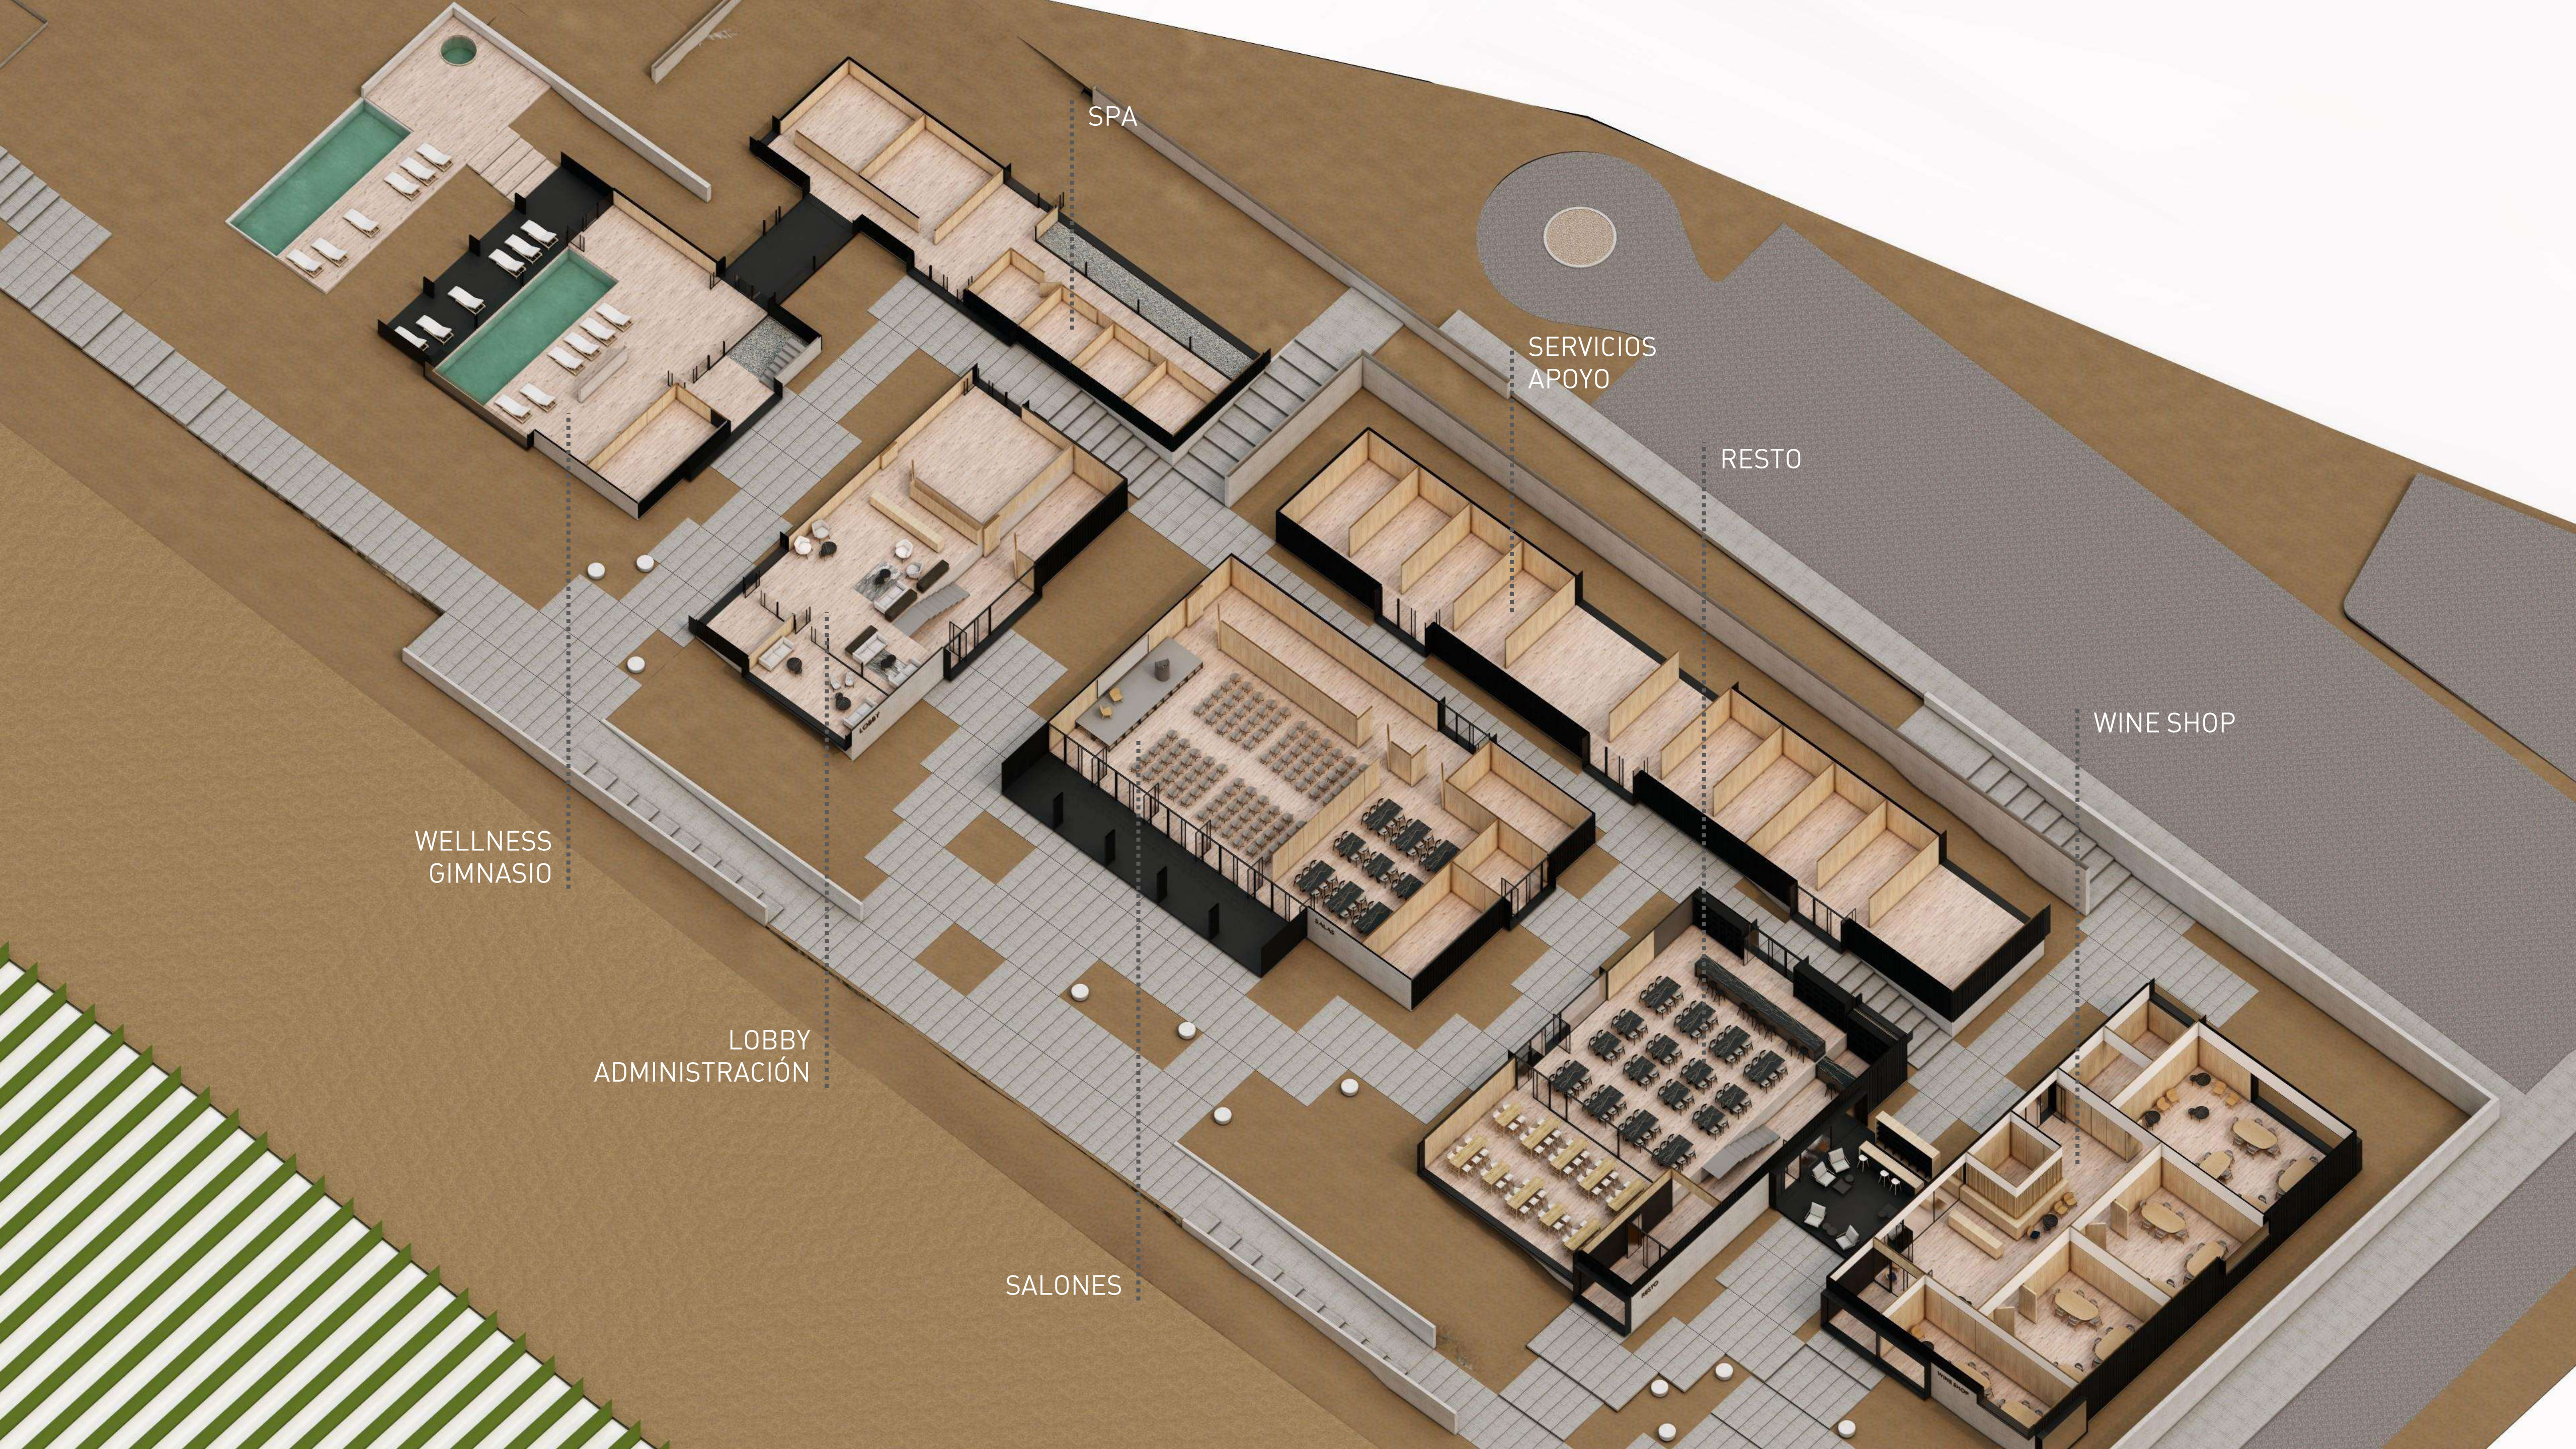

1
1/2
2

PROYECTO

ENTORNO
Tratamiento de Paisaje

SPA

SERVICIOS APOYO

RESTO

WINE SHOP

WELLNESS GIMNASIO

LOBBY ADMINISTRACIÓN

SALONES

SUPERFICIE HOTEL

TOTAL: 2305 M2

IMÁGENES

WELLNESS
GIMNASIO

SALAS

WINE SHOP