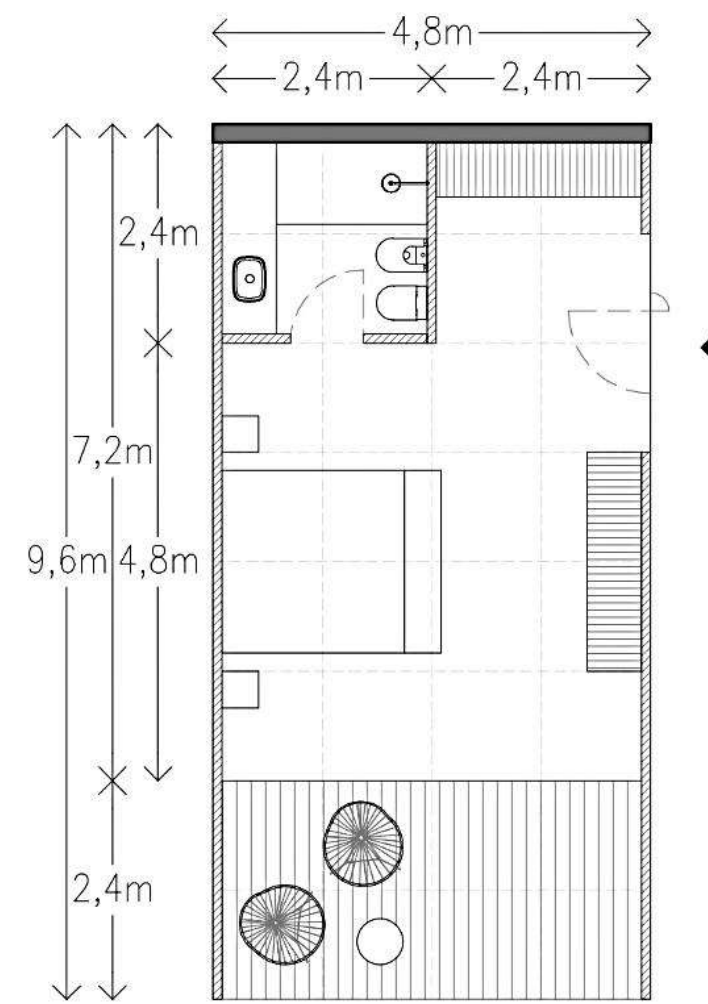

2456 Lodge, Restó & Wines Club

MENDOZA, ARGENTINA

A4estudio
.com.ar

Aestudio
TUPUNGATO
WINDLANDS
PLOT 02/03/04
DEC. 100
EJAN/12

CASA

HABITACIONES

UNIDAD
SIMPLE
47 M2
Cub. 35m2
Semic. 12m2

UNIDAD
SIMPLE + DOBLE
134 M2
Cub. 96m2
Semic. 38m2

UNIDAD
DOBLE
69 M2
Cub. 52m2
Semic. 17m2

UNIDAD
DOBLE + DOBLE
156 M2
Cub. 113m2
Semic. 43m2

SUPERFICIE HABITACIONES

Unidad S+D – 1474m²

Unidad D+D – 1248m²

Casa – 250m²

TOTAL: 2972 M²

IMÁGENES

LOBBY ADMINISTRACIÓN

SALONES

SUPERFICIE HOTEL

TOTAL: 2305 M2

IMÁGENES

WELLNESS
GIMNASIO

SALAS

WINE SHOP