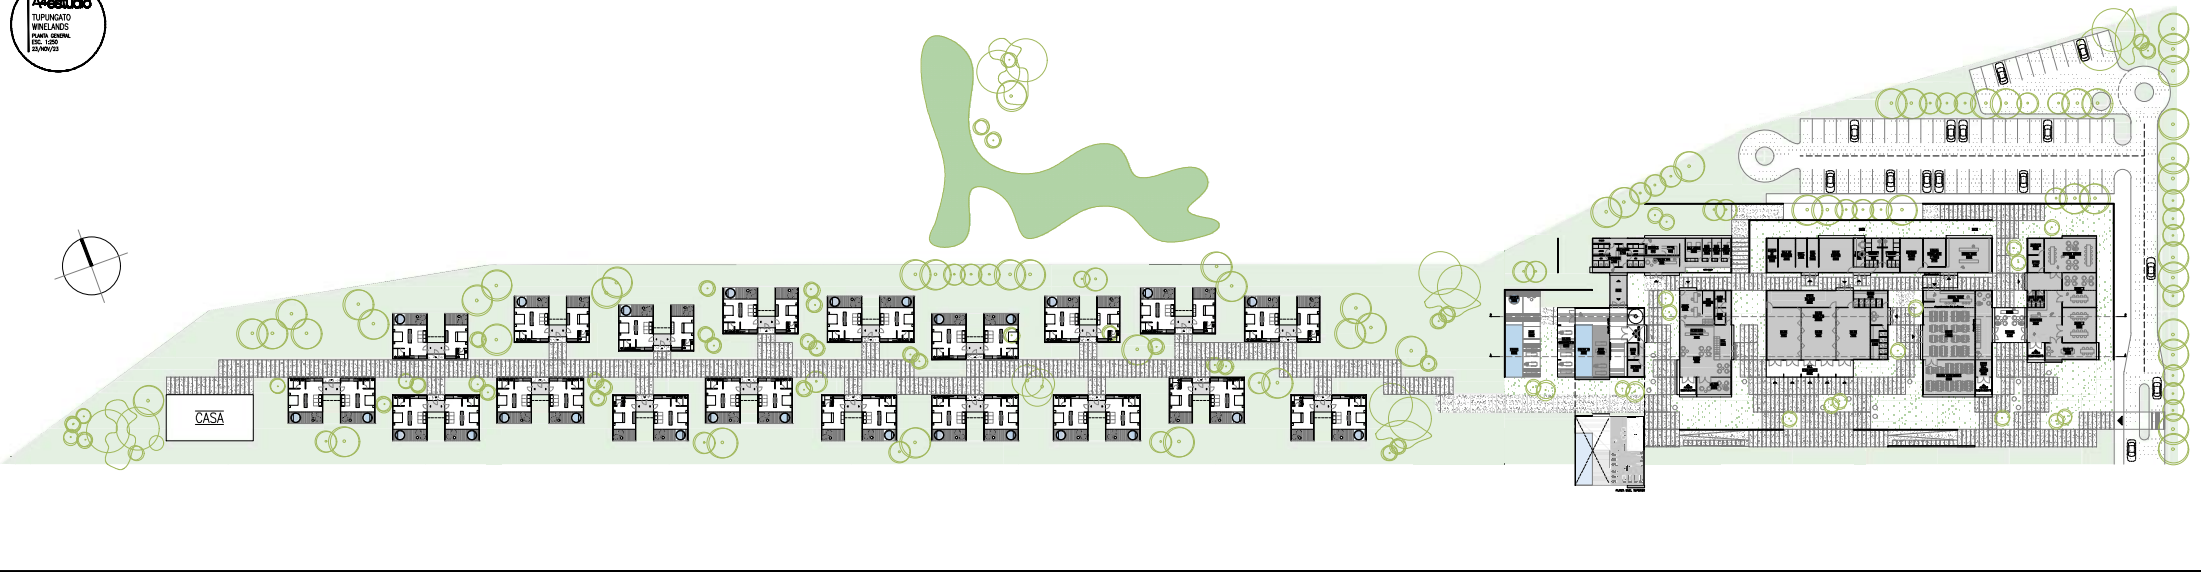

2456 Lodge, Restó & Wines Club

MENDOZA, ARGENTINA

A4estudio
.com.ar

Aestudio
TUPUNGATO
WINDLANDS
PLOT 02/03/04
DEC. 100
EJAN/12

CASA

HABITACIONES

UNIDAD
SIMPLE
47 M2
Cub. 35m2
Semic. 12m2

UNIDAD
SIMPLE + DOBLE
134 M2
Cub. 96m2
Semic. 38m2

UNIDAD
DOBLE
69 M2
Cub. 52m2
Semic. 17m2

UNIDAD
DOBLE + DOBLE
156 M2
Cub. 113m2
Semic. 43m2

SUPERFICIE HABITACIONES

Unidad S+D – 1474m²

Unidad D+D – 1248m²

Casa – 250m²

TOTAL: 2972 M²

IMÁGENES

1
1/2
2

PROYECTO

ENTORNO
Tratamiento de Paisaje

SPA

SERVICIOS APOYO

RESTO

WINE SHOP

WELLNESS GIMNASIO

LOBBY ADMINISTRACIÓN

SALONES

SUPERFICIE HOTEL

TOTAL: 2305 M2

IMÁGENES

WELLNESS
GIMNASIO

SALAS

WINE SHOP