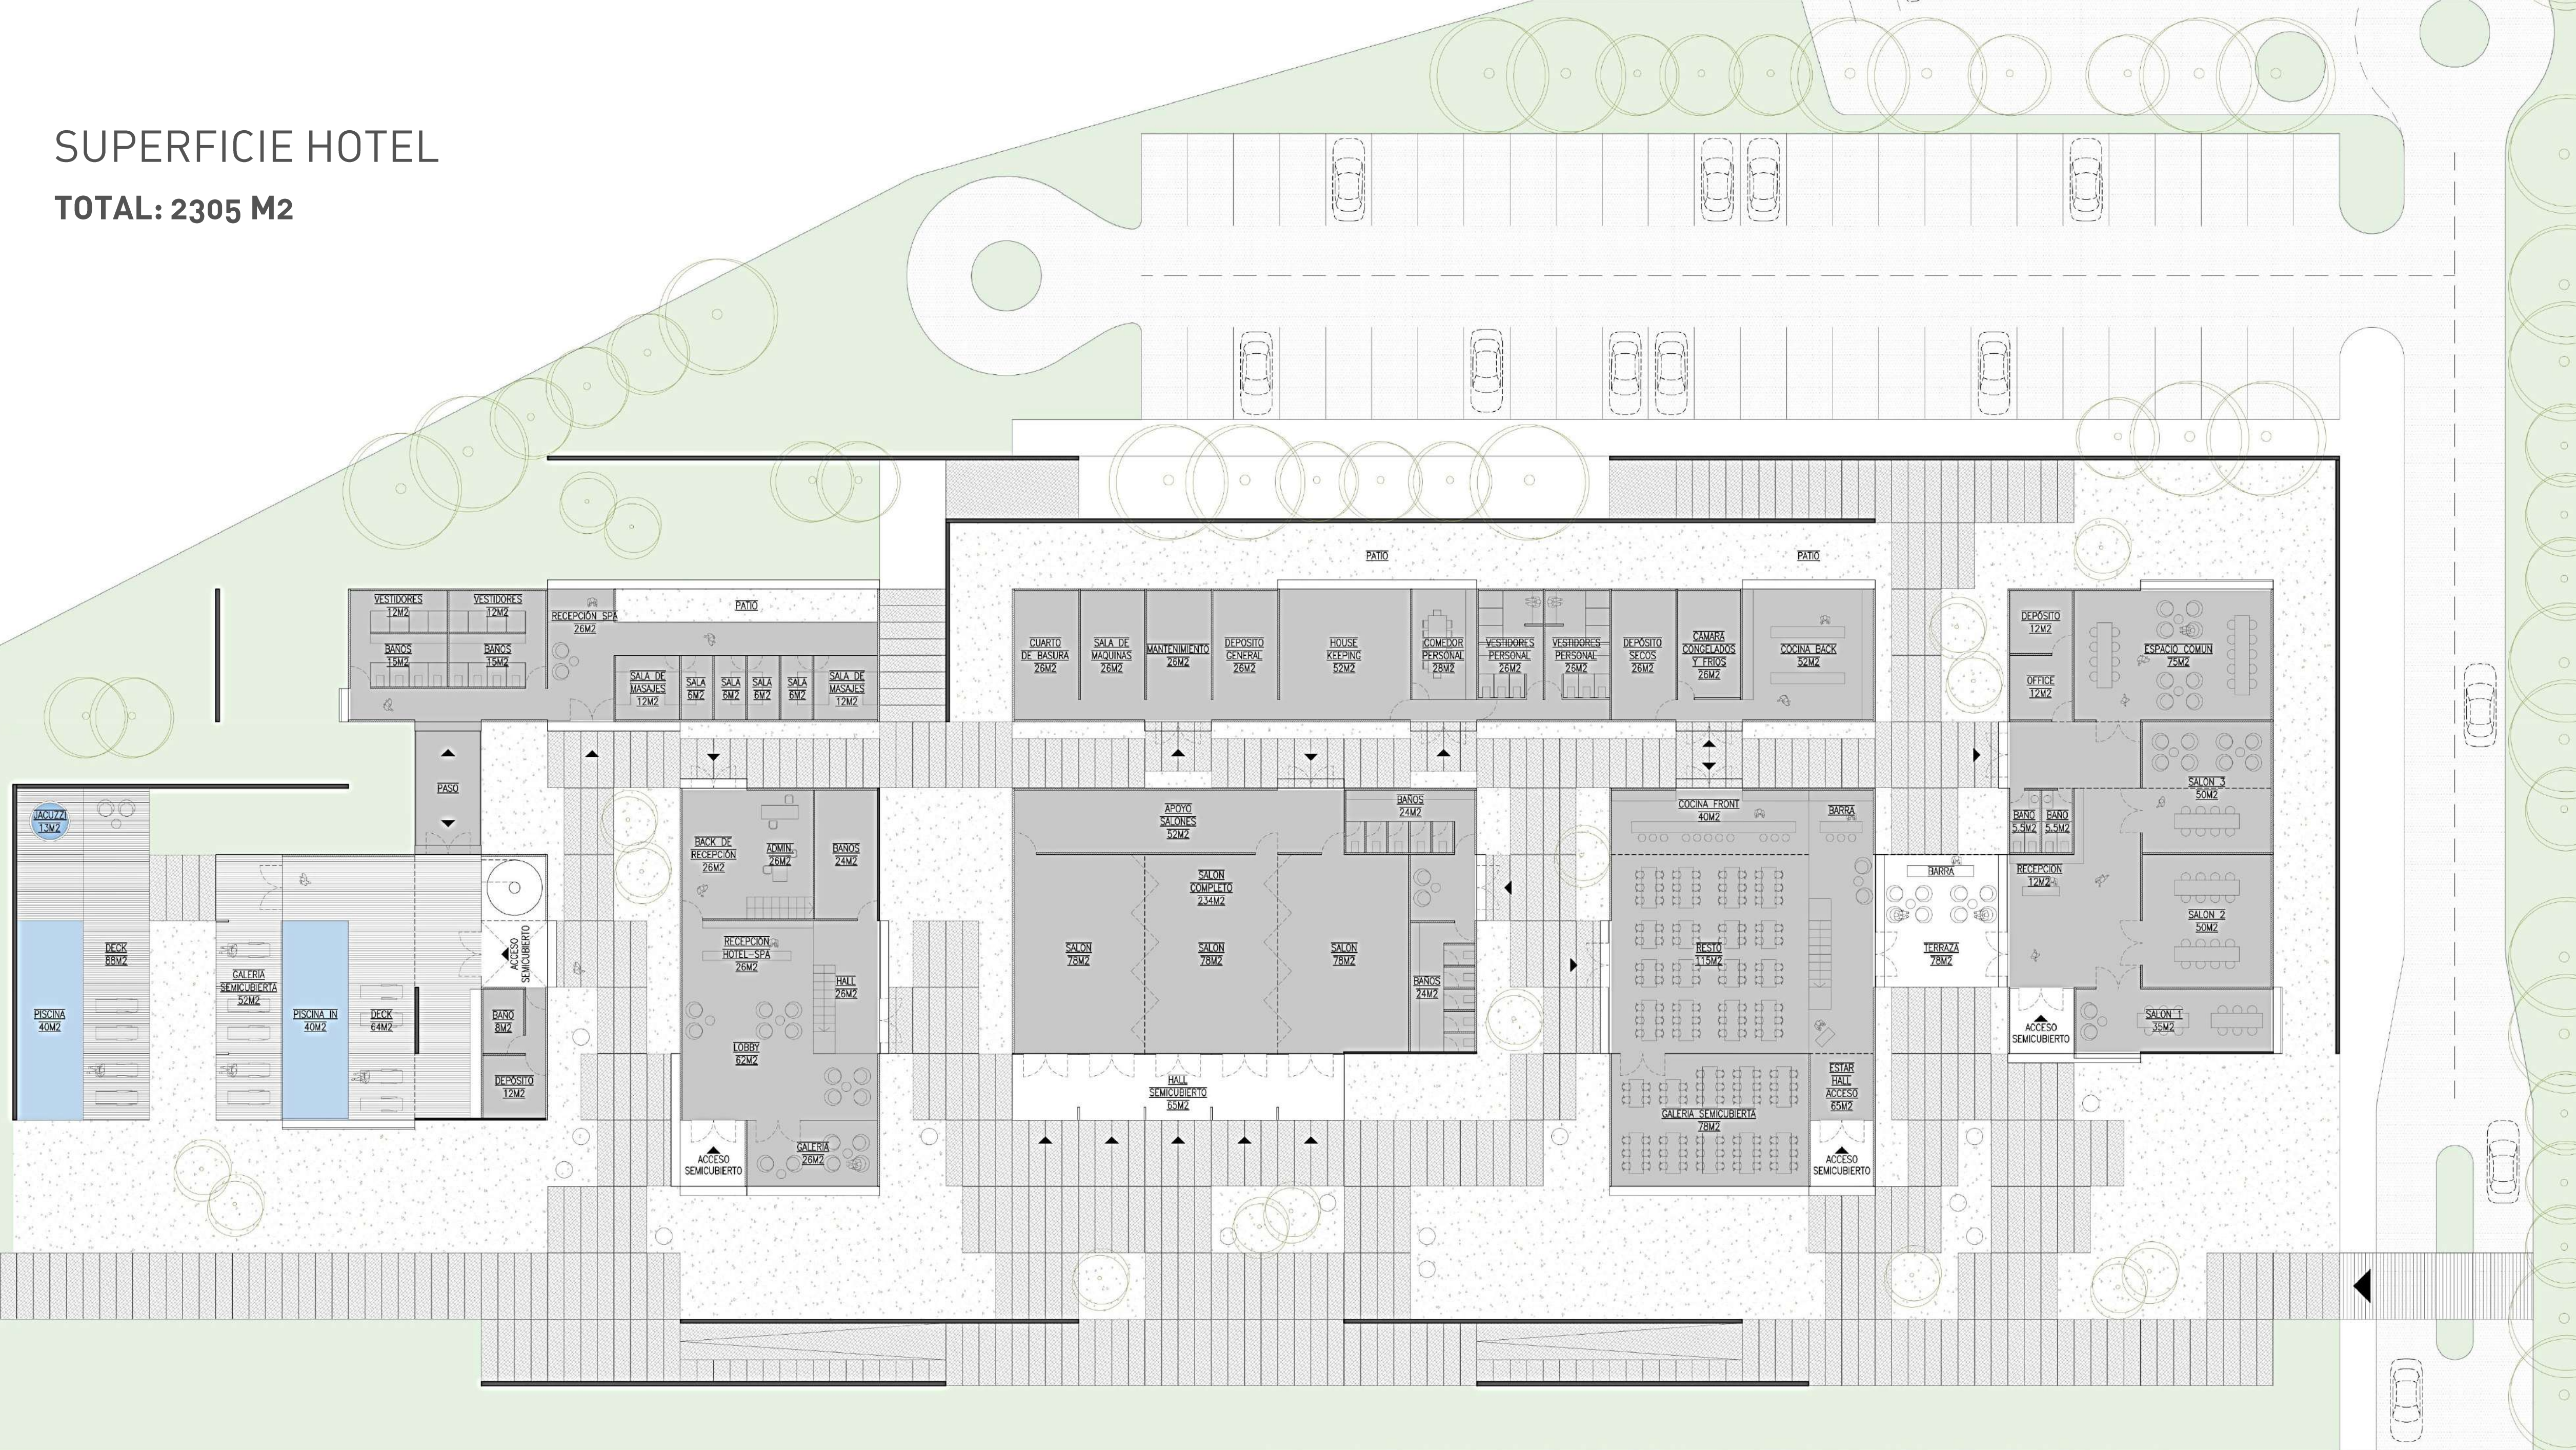

2456 Lodge, Restó & Wines Club

MENDOZA, ARGENTINA

A4estudio
.com.ar

Aestudio
TUPUNGATO
WINDLANDS
PLOT 02/03/04
DEC. 100
EJAN/12

CASA

HABITACIONES

UNIDAD
SIMPLE
47 M2
Cub. 35m2
Semic. 12m2

UNIDAD
SIMPLE + DOBLE
134 M2
Cub. 96m2
Semic. 38m2

1
1/2
2

PROYECTO

ENTORNO
Tratamiento de Paisaje

SPA

SERVICIOS APOYO

RESTO

WINE SHOP

WELLNESS GIMNASIO

LOBBY ADMINISTRACIÓN

SALONES

SUPERFICIE HOTEL

TOTAL: 2305 M2

IMÁGENES

WELLNESS
GIMNASIO

SALAS

WINE SHOP

RESID

LOBBY

SALAS

SALAS

LOBBY

SALAS

AS

LOBBY