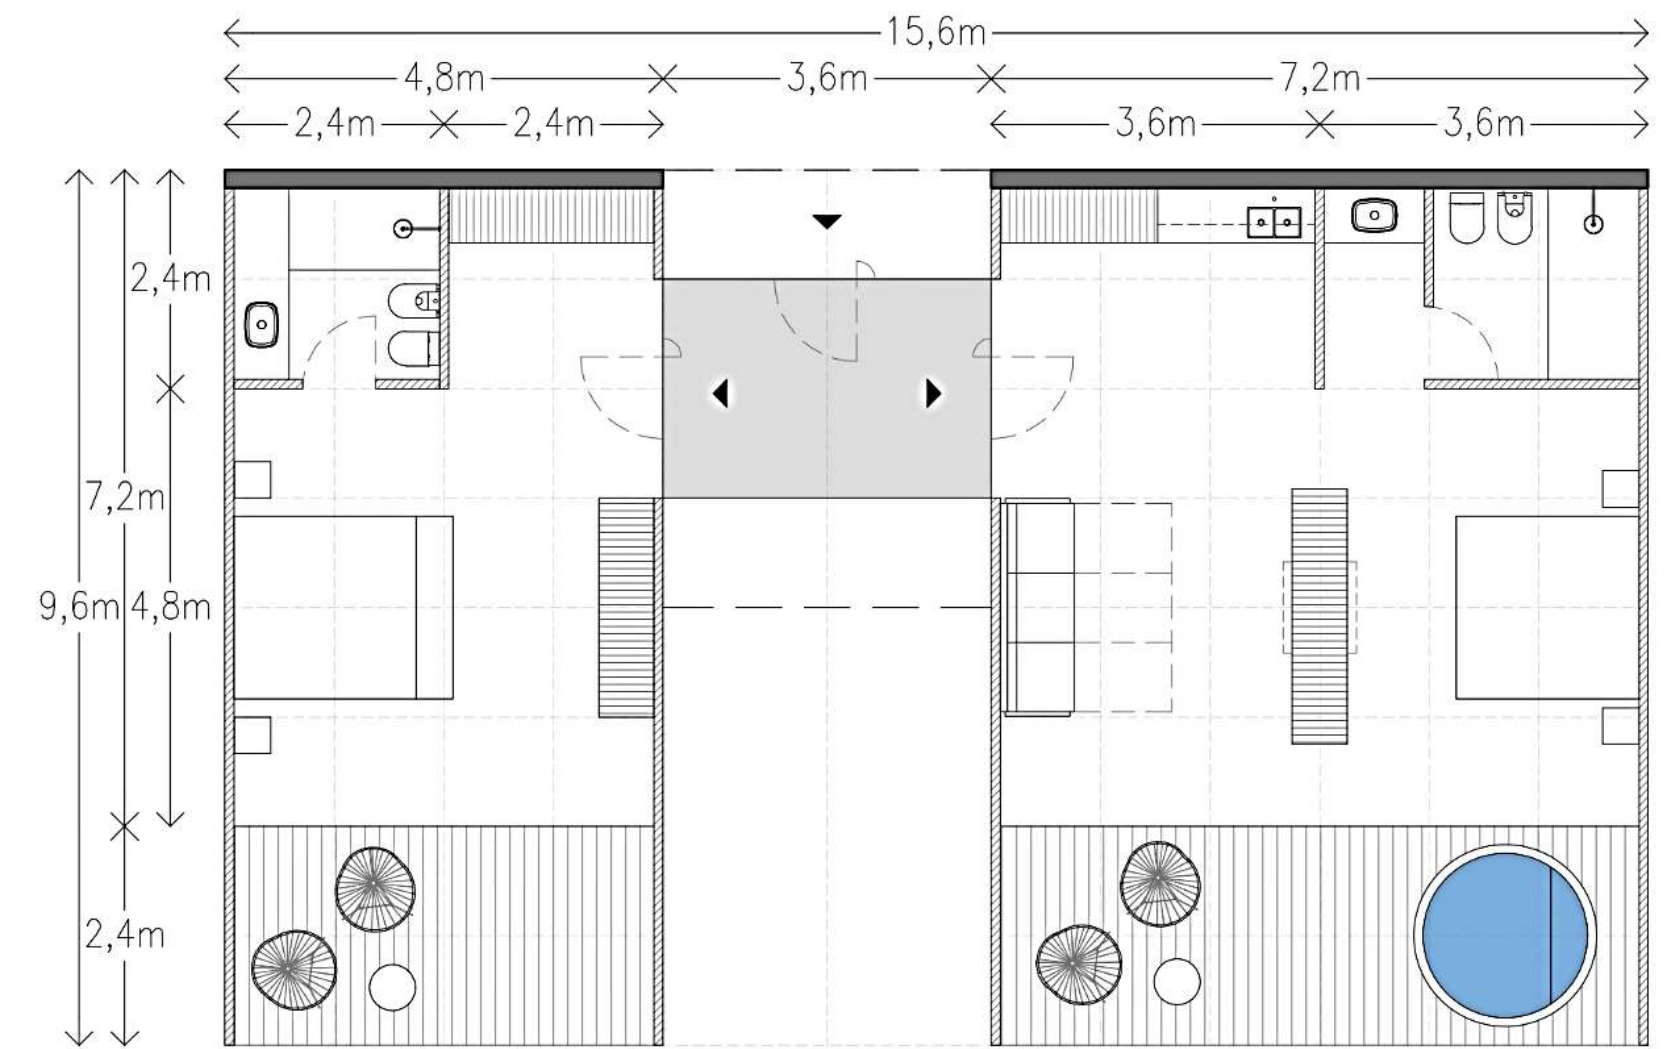

2456 Lodge, Restó & Wines Club

MENDOZA, ARGENTINA

A4estudio
.com.ar

Aestudio
TUPUNGATO
WINDLANDS
PLOT 02/03/04
DEC. 100
EJAN/12

CASA

HABITACIONES

UNIDAD
SIMPLE
47 M2
Cub. 35m2
Semic. 12m2

UNIDAD
SIMPLE + DOBLE
134 M2
Cub. 96m2
Semic. 38m2

UNIDAD
DOBLE
69 M2
Cub. 52m2
Semic. 17m2

UNIDAD
DOBLE + DOBLE
156 M2
Cub. 113m2
Semic. 43m2

SUPERFICIE HABITACIONES

Unidad S+D – 1474m²

Unidad D+D – 1248m²

Casa – 250m²

TOTAL: 2972 M²

IMÁGENES

LOBBY ADMINISTRACIÓN

SALONES

SUPERFICIE HOTEL

TOTAL: 2305 M2

IMÁGENES

WELLNESS
GIMNASIO

SALAS

WINE SHOP